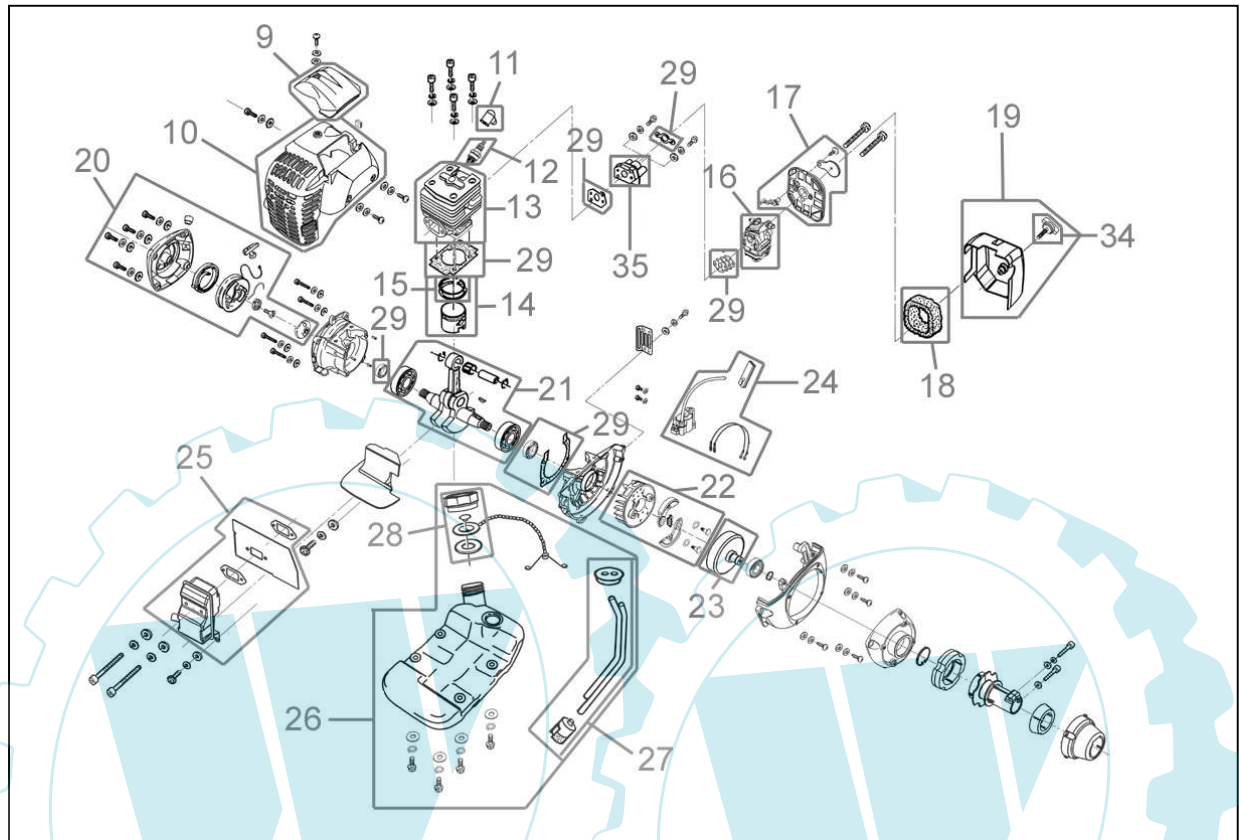

**94032**

**Abb.1**

**94032**

**Abb.2**

# 94032

Pos.-Nr.	Ersatzteil-Nr.	Bezeichnung <u>Abb.1</u>	Pos.-Nr.	Ersatzteil-Nr.	Bezeichnung <u>Abb.2</u>
001	94032-01001	Motor	009	94032-01009	Abdeckung
002	94032-01002	Bediengriff komplett	010	94032-01010	Abdeckung Motor
003	94032-01003	Schalter mit Zug kpl.	011	94032-01011	Zündkerzenstecker
004	94032-01004	Griffstück	012	94030-01016	Zündkerze L8RTF
005	94032-01005	Griffrohrhalterung kpl.	013	94032-01013	Zylinder
006	94032-01006	Tragegurt komplett	014	94032-01014	Kolben/Ring komplett
007	94032-01007	Wirbelschutz	015	94032-01015	Kolbenringe
008	94032-01008	Antriebswelle komplett	016	94032-01016	Vergaser
030	94032-01031	Griffrohr	017	94032-01017	Choke-Hebel Einheit kpl.
032	94032-01032	Umlenkgetriebe	018	94032-01018	Luftfilter
			019	94032-01019	Luftfilterdeckel komplett
			020	94032-01020	Anwerfereinheit komplett
			021	94032-01021	Kurbelwelle kpl. mit Lager
			022	94032-01022	Kupplung komplett
			023	94032-01023	Kupplungsglocke
			024	94032-01024	Zündspule komplett
			025	94032-01025	Auspuff komplett
			026	94032-01026	Benzintank komplett
			027	94032-01027	Benzinfilter komplett
			028	94032-01028	Benzintankdeckel komplett
			029	94032-01029	Dichtungssatz Motor kpl.
			034	94032-01034	Schraube Luftfilterdeckel
			035	94032-01035	Ansaugstutzen
			o.Abb.	94032-01030	Abdeckung Zündkerze
			o.Abb.	94032-01033	Luftfilter kpl.