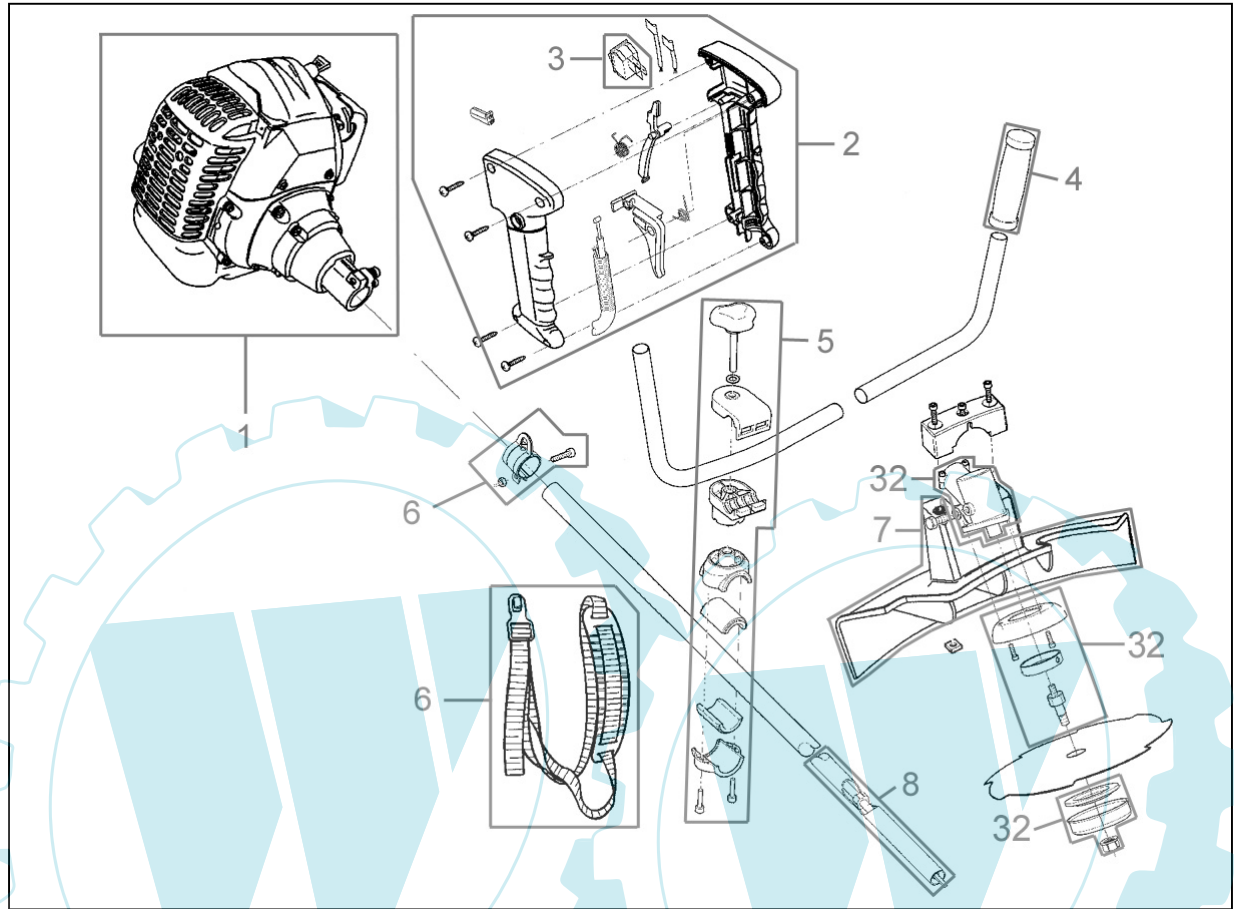

**94032**

**Abb.1**

**94032**

**Abb.2**

# 94032

Pos.-Nr.	Ersatzteil-Nr.	Bezeichnung <u>Abb.1</u>	Pos.-Nr.	Ersatzteil-Nr.	Bezeichnung <u>Abb.2</u>
001	94032-01001	Motor	009	94032-01009	Abdeckung
002	94032-01002	Bediengriff komplett	010	94032-01010	Abdeckung Motor
003	94032-01003	Schalter mit Zug kpl.	011	94032-01011	Zündkerzenstecker
004	94032-01004	Griffstück	012	94030-01016	Zündkerze L8RTF
005	94032-01005	Griffrohrhalterung kpl.	013	94032-01013	Zylinder
006	94032-01006	Tragegurt komplett	014	94032-01014	Kolben/Ring komplett
007	94032-01007	Wirbelschutz	015	94032-01015	Kolbenringe
008	94032-01008	Antriebswelle komplett	016	94032-01016	Vergaser
030	94032-01031	Griffrohr	017	94032-01017	Choke-Hebel Einheit kpl.
032	94032-01032	Umlenkgetriebe	018	94032-01018	Luftfilter
			019	94032-01019	Luftfilterdeckel komplett
			020	94032-01020	Anwerfereinheit komplett
			021	94032-01021	Kurbelwelle kpl. mit Lager
			022	94032-01022	Kupplung komplett
			023	94032-01023	Kupplungsglocke
			024	94032-01024	Zündspule komplett
			025	94032-01025	Auspuff komplett
			026	94032-01026	Benzintank komplett
			027	94032-01027	Benzinfilter komplett
			028	94032-01028	Benzintankdeckel komplett
			029	94032-01029	Dichtungssatz Motor kpl.
			034	94032-01034	Schraube Luftfilterdeckel
			035	94032-01035	Ansaugstutzen
			o.Abb.	94032-01030	Abdeckung Zündkerze
			o.Abb.	94032-01033	Luftfilter kpl.